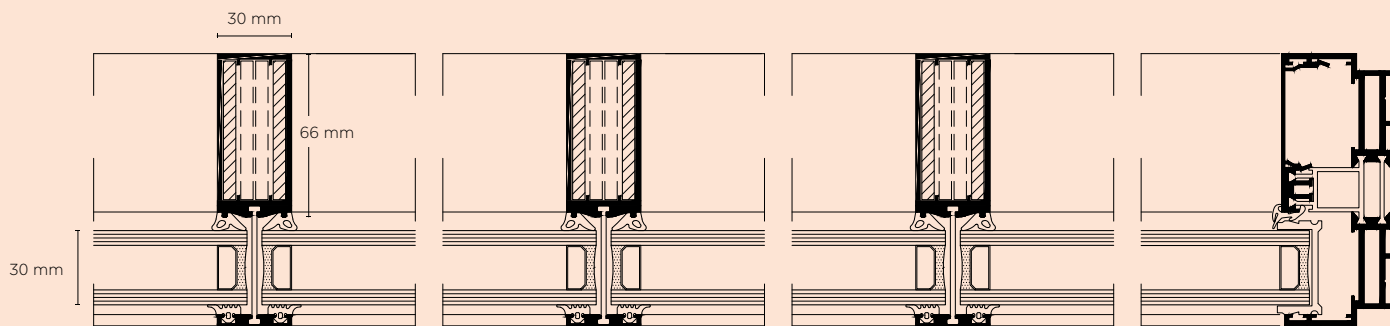

SKY-FRAME INLINE

СИСТЕМА INLINE

Система Sky-Frame дополняется филигранным импостом с минимальной видимой шириной всего 30мм. Таким образом, глухие элементы комбинируются на большой площади со сдвижными, образуя сплошную, находящуюся в одной плоскости, стеклянную конструкцию.

Sky-Frame 2

пример с однокамерным стеклопакетом