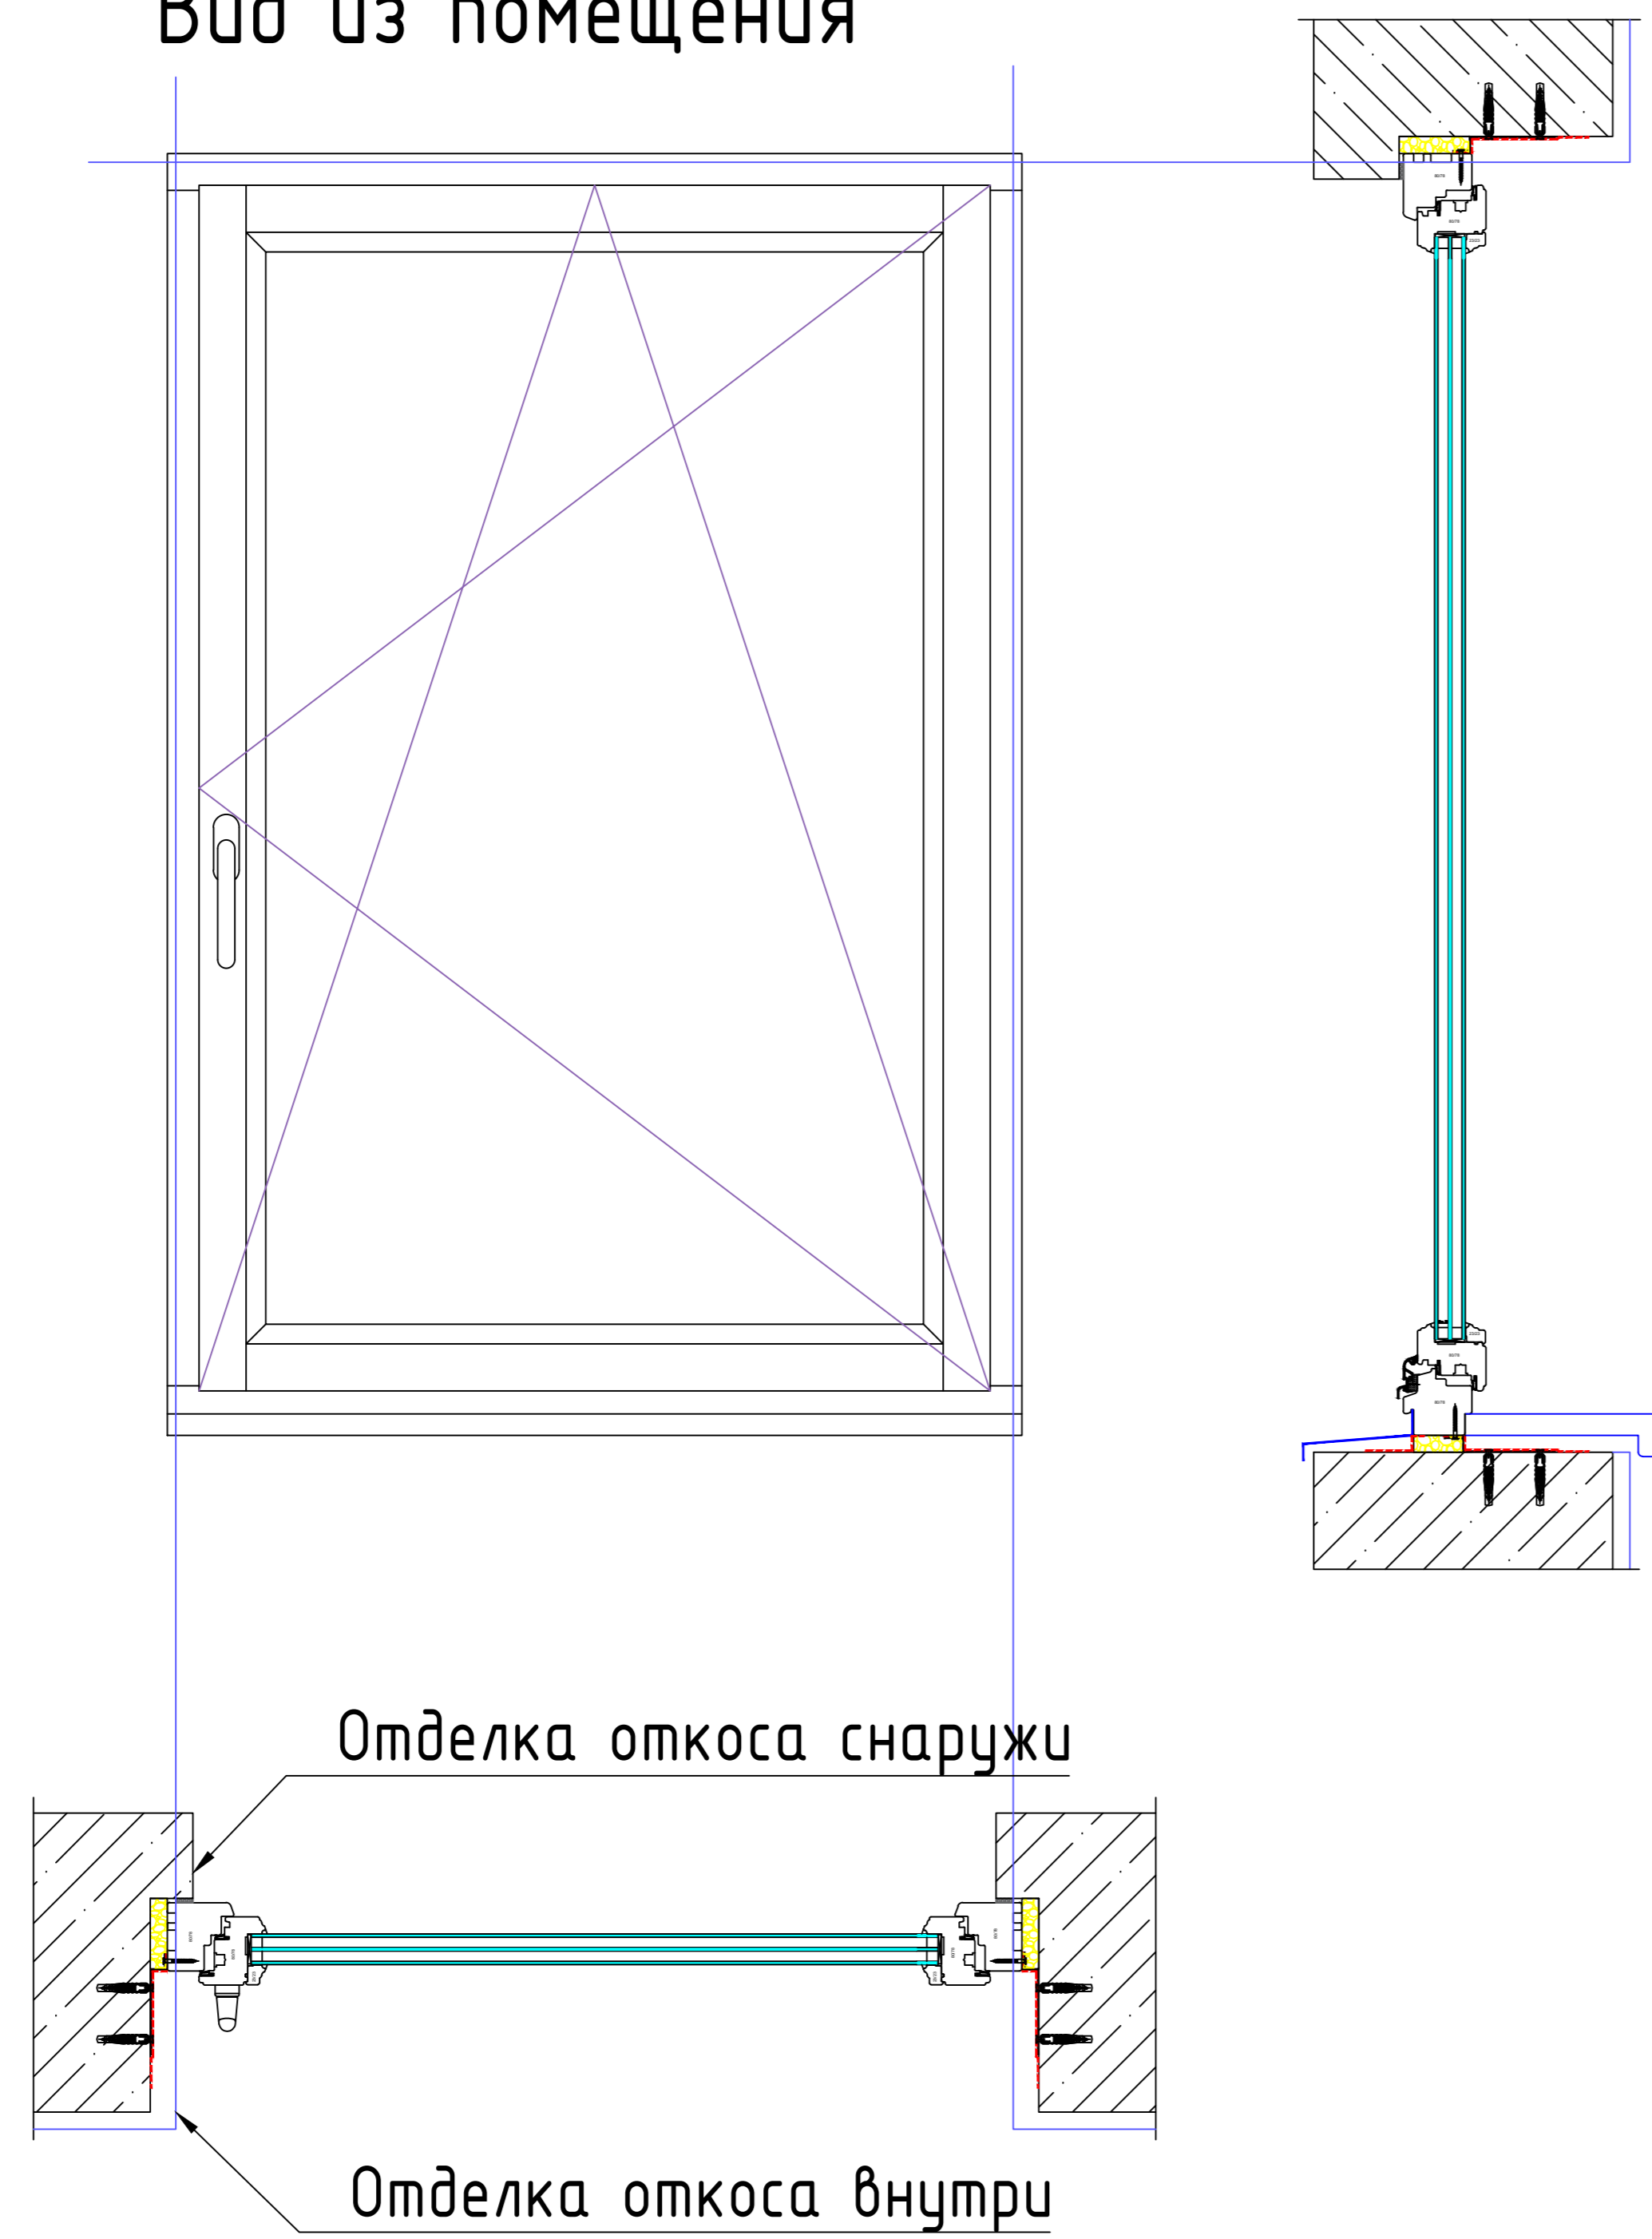

HF-80 Kontur
Вид из помещения

HAF-85 Line Premium
Вид из помещения

Согласовано

Инд. № подл. Подпись и дата Взам инб №

Изм.	Кол.уч.	Лист	№ док.	Подп.	Дата			
Разработал						Стадия	Лист	Листов
Проверил								
Примеры окон Kowa						