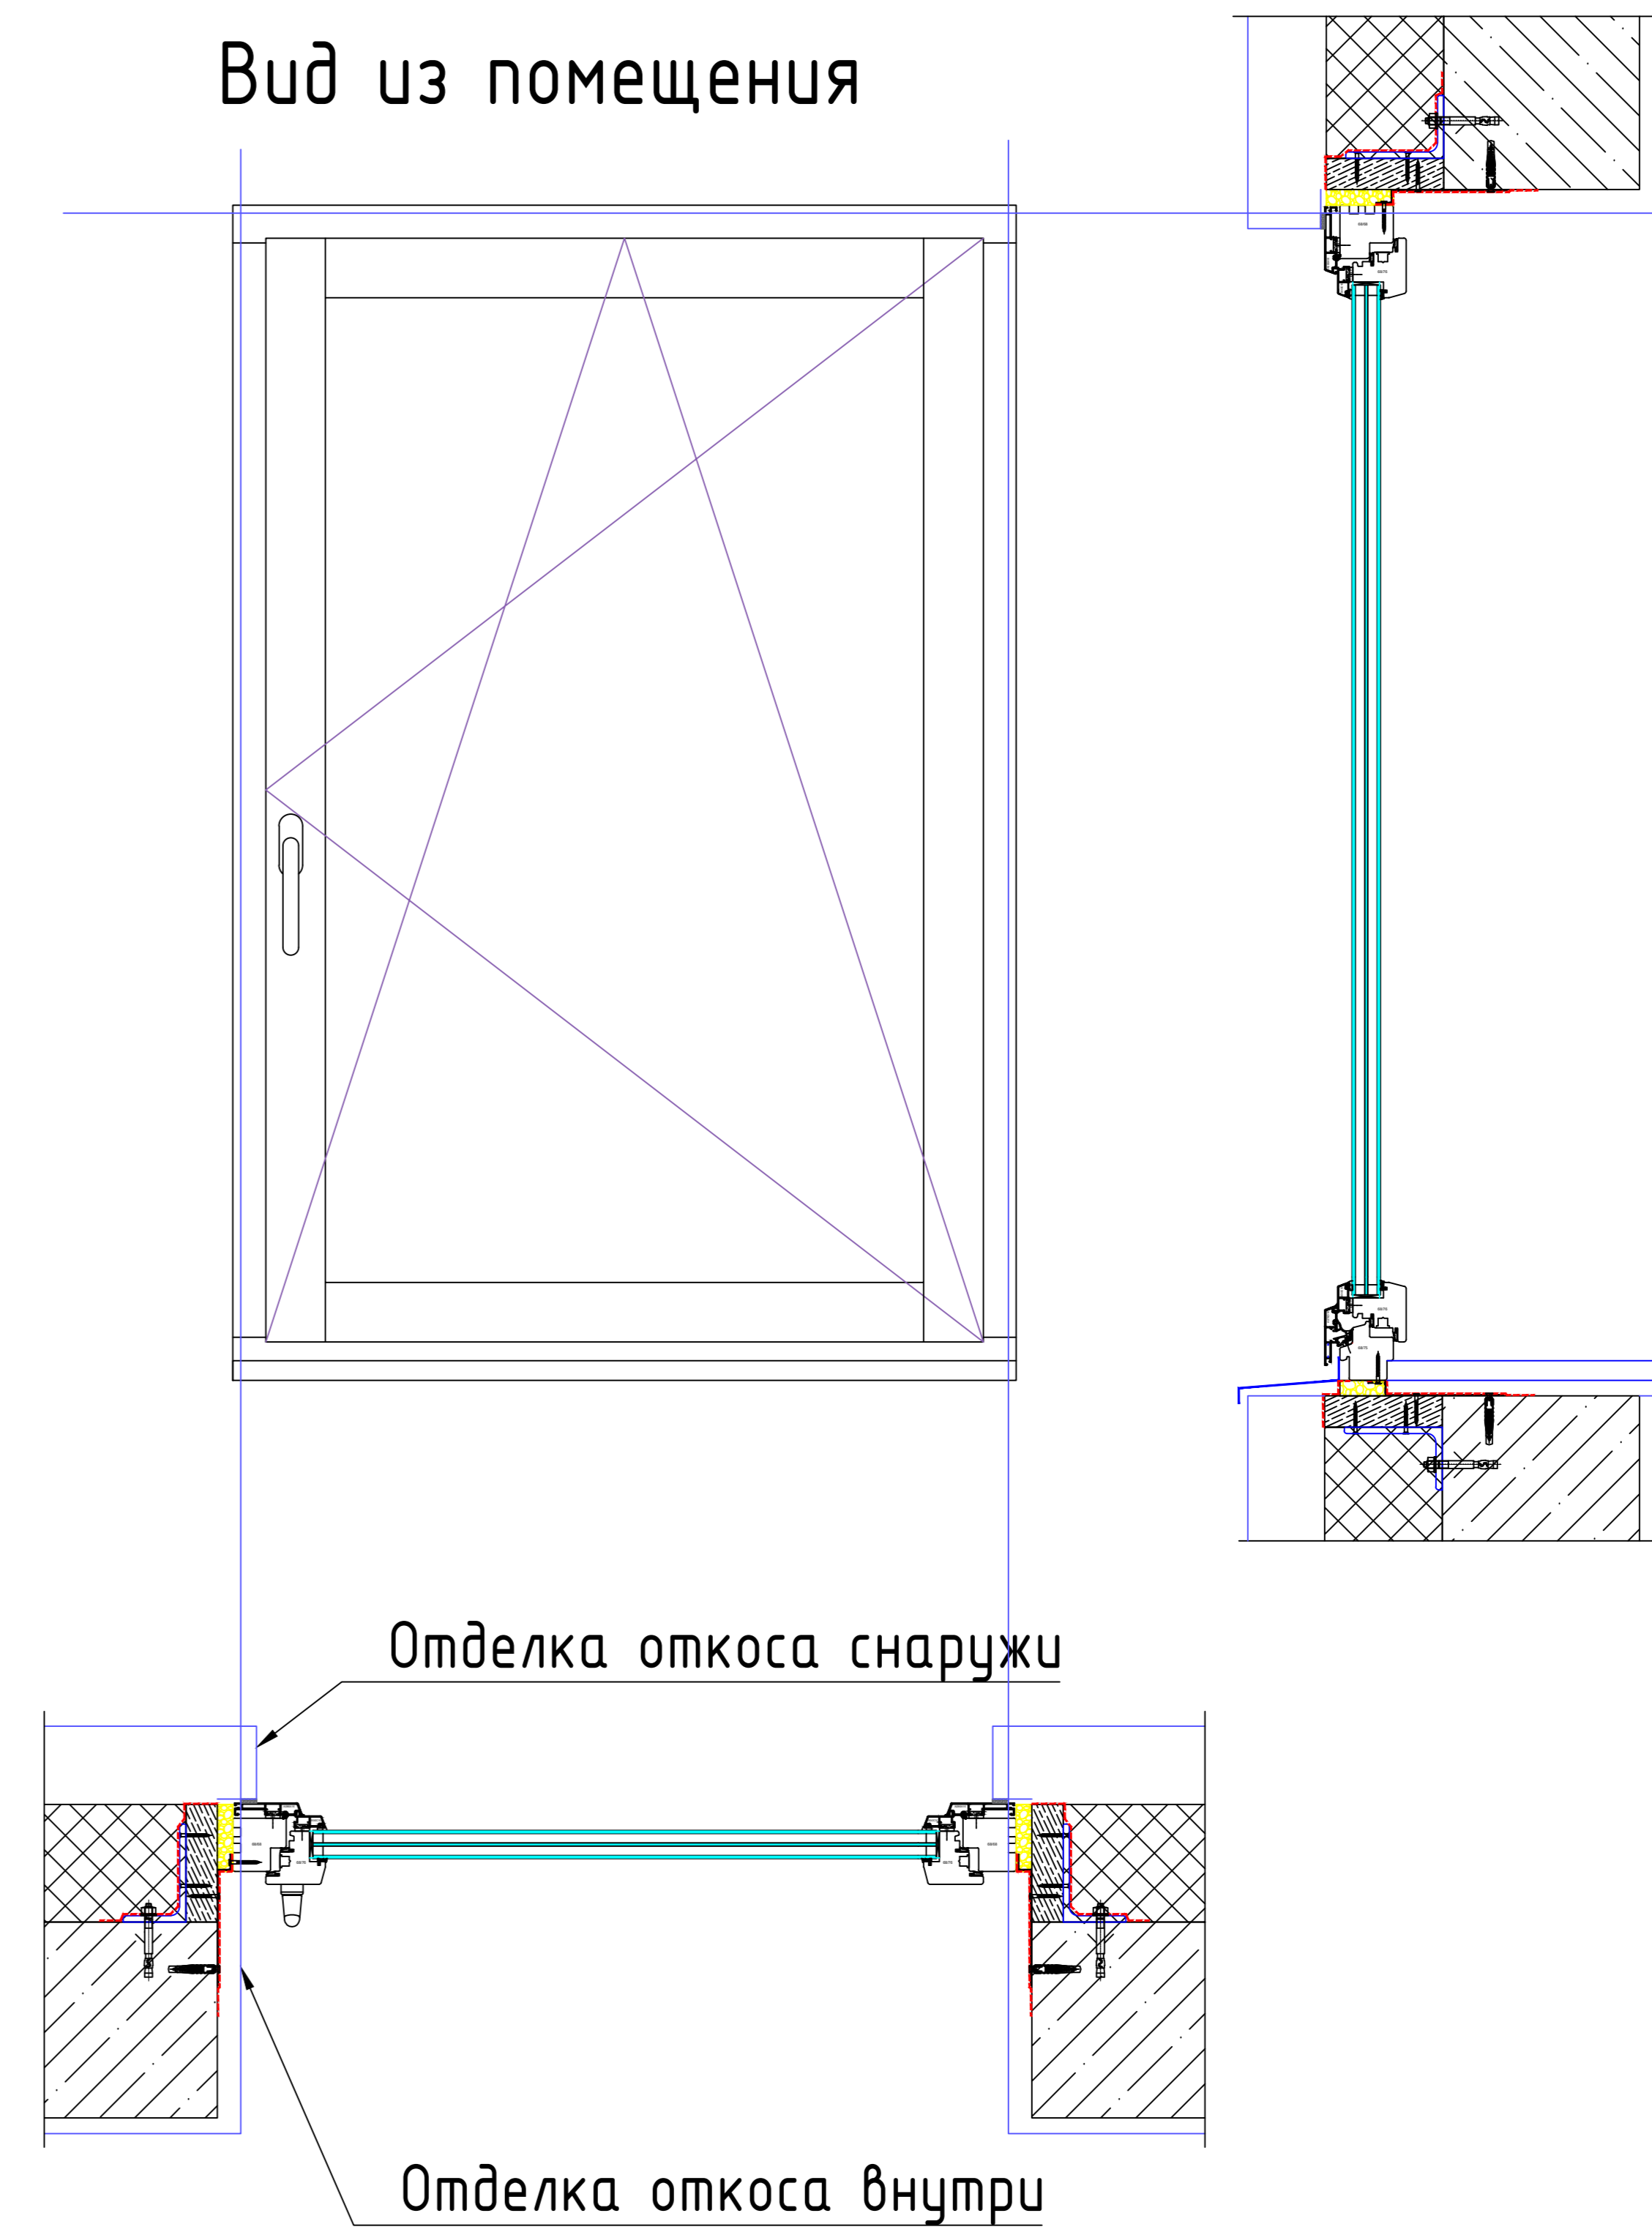

HF-80 Kontur
Вид из помещения

HAF-85 Line Premium
Вид из помещения

Согласовано

Инд. № подл. Подпись и дата Взам инб №

Изм.	Кол.уч.	Лист	№ док.	Подп.	Дата			
Разработал						Стадия	Лист	Листов
Проверил								
Примеры окон Kowa						